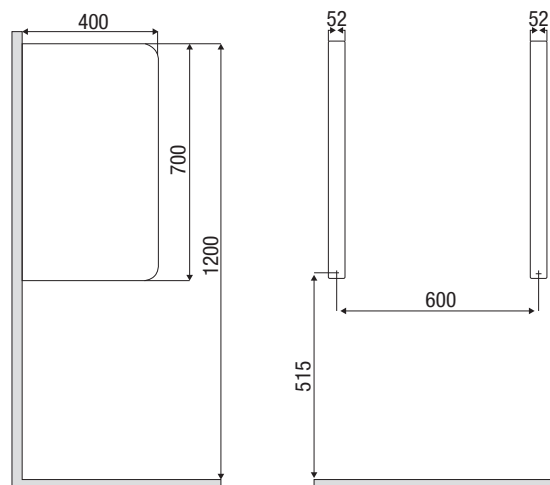

TEKNISK TEGNING