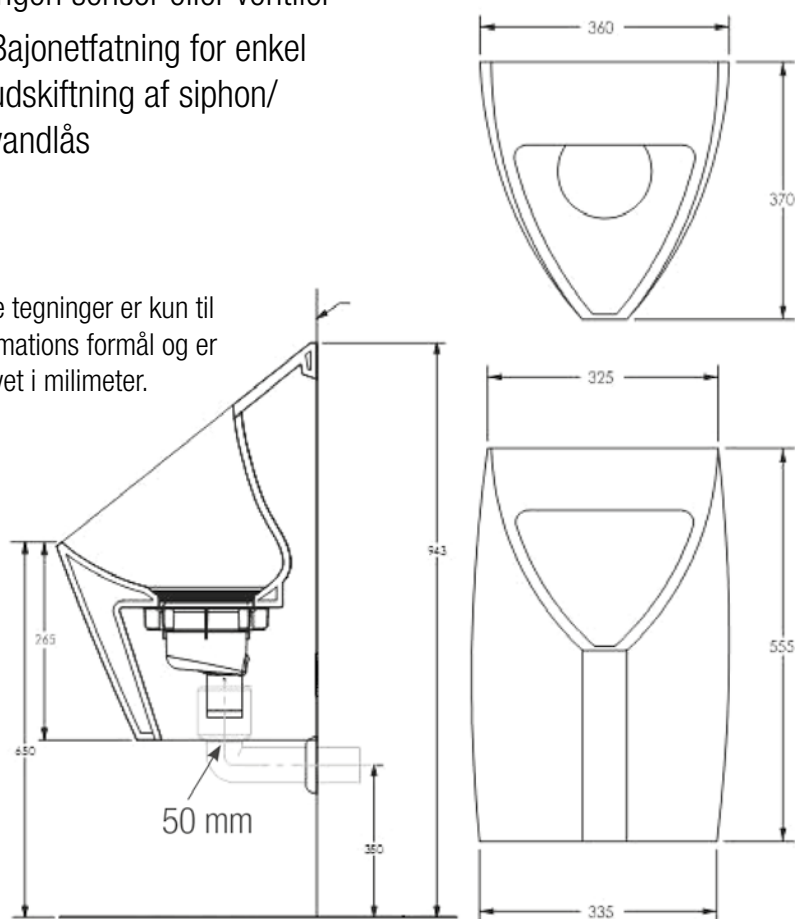

Pakkens indhold:

- Lava vandfri urinal
- Beslag
- 1:1 tegning til opsætning
- Vejledning til rengøring og siphonudskiftning

Ved alle urinaler

- Intet vandforbrug
- 100% lugtfri
- Forbedret hygiejne
- Enkel og nem rengøring
- Nem installation
- Ingen sensor eller ventiler
- Bajonetfatning for enkel udskiftning af siphon/vandlås

Fordele ved LAVA

- Anti-splash-design
- Nedadrettet bagkant
- Høje sidekanter
- Stødsikker porcelæn

Disse tegninger er kun til informations formål og er angivet i millimeter.

Housing H3 væg afløb

Det er vigtigt man husker at sætte en fuge omkring væg afløbet, og studsene på urinalet, så den lukker 100 % tæt.