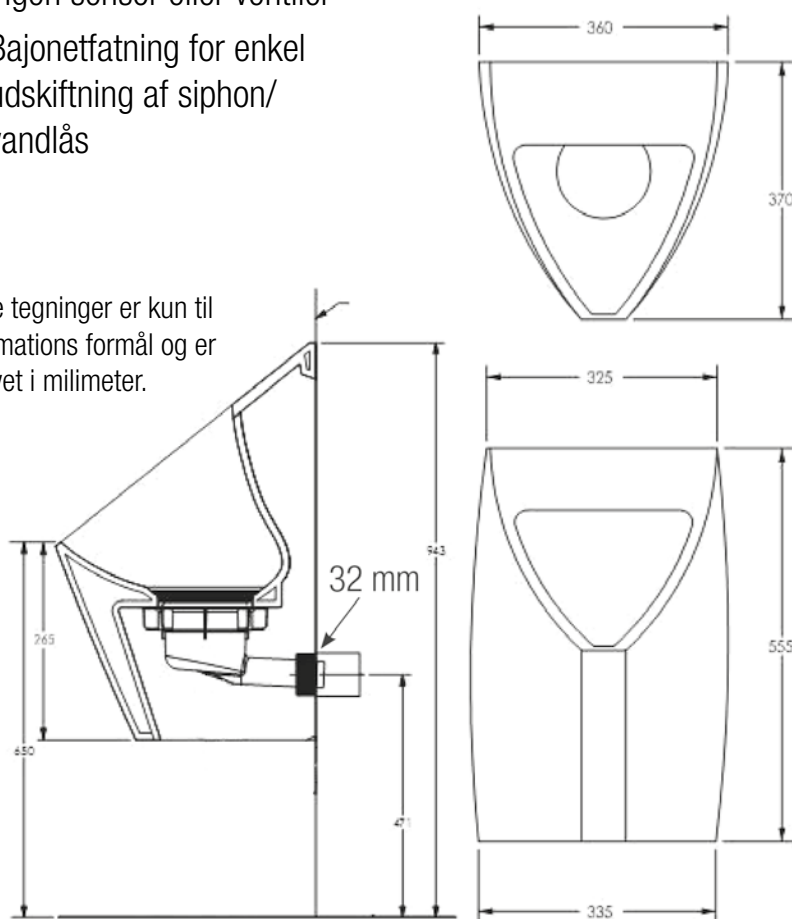

Pakkens indhold:

- Lava vandfri urinal
- Beslag
- 1:1 tegning til opsætning
- Vejledning til rengøring og siphonudskiftning

Ved alle urinaler

- Intet vandforbrug
- 100% lugtfri
- Forbedret hygiejne
- Enkel og nem rengøring
- Nem installation
- Ingen sensor eller ventiler
- Bajonetfatning for enkel udskiftning af siphon/vandlås

Fordele ved LAVA

- Anti-splash-design
- Nedadrettet bagkant
- Høje sidekanter
- Stødsikker porcelæn

Disse tegninger er kun til informations formål og er angivet i millimeter.

Housing H1 væg afløb

Det er vigtigt man husker at sætte en fuge omkring væg afløbet, og studsene på urinalet, så den lukker 100 % tæt.